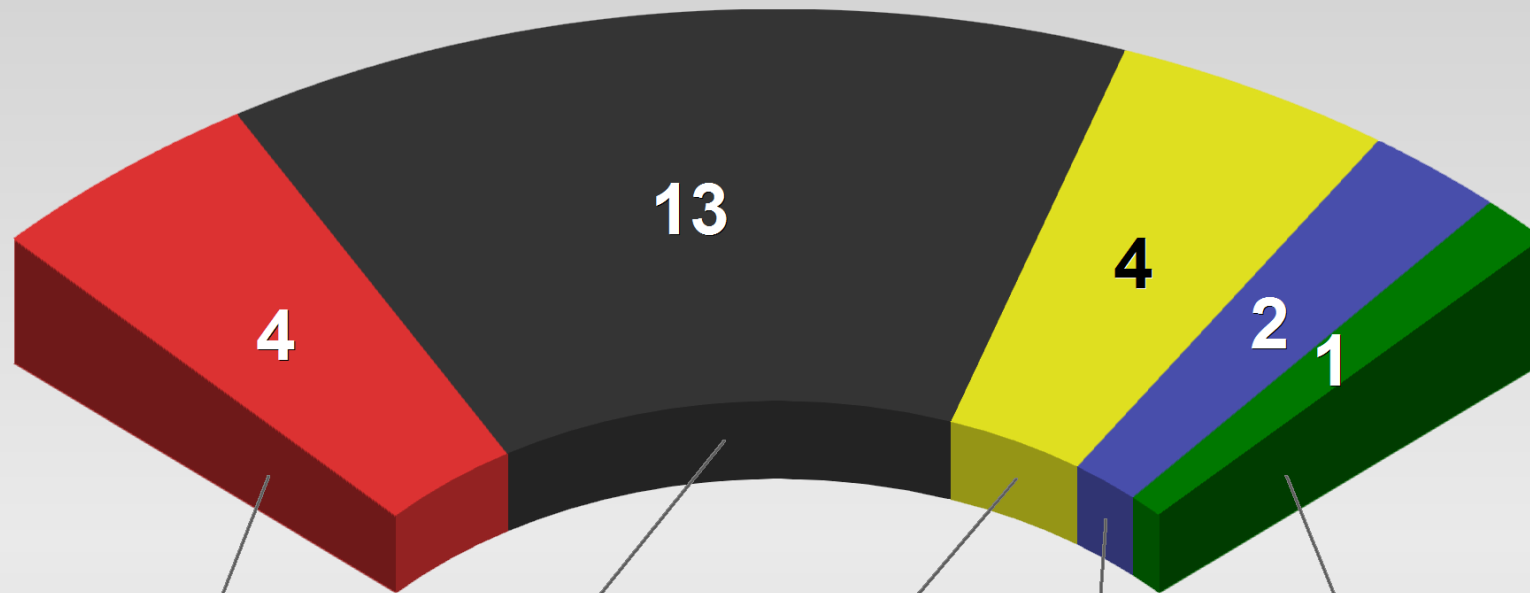

Verbandsgemeinderat Maikammer 2016

Vorläufige Sitzverteilung

SPD

4 Sitze

15,5%

CDU

13 Sitze

53,6%

BL

4 Sitze

17,9%

FW

2 Sitze

10,3%

BFM

1 Sitz